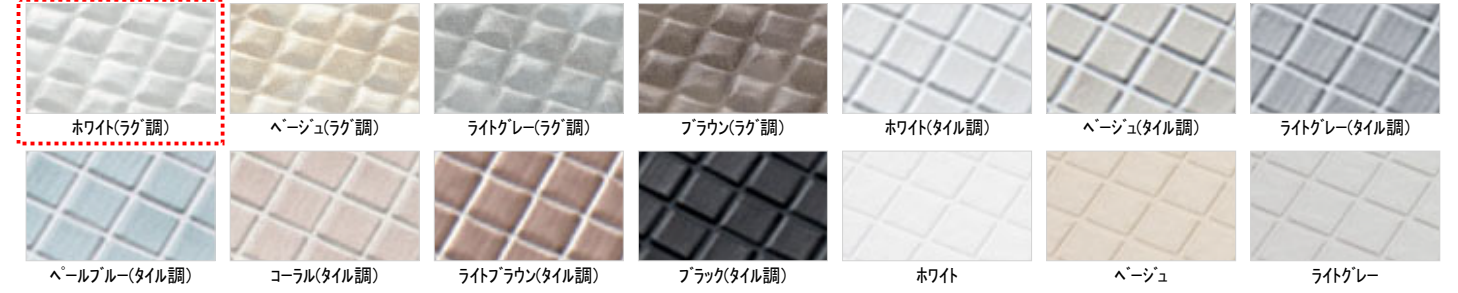

スクリッド折戸(W800・H2000・ホワイト)

床ワイパー洗浄(きれい除菌水)

床ワイパー洗浄(きれい除菌水)(一般地仕様)

窓枠

フリーサイズ窓枠1550×910×200(ホワイト)

Color Variation

※はお見積りカラーです

■床

■カウンター

■壁:アクセントパネル

■壁:周辺パネル

■浴槽

■浴槽エプロン

TOTOのミッション