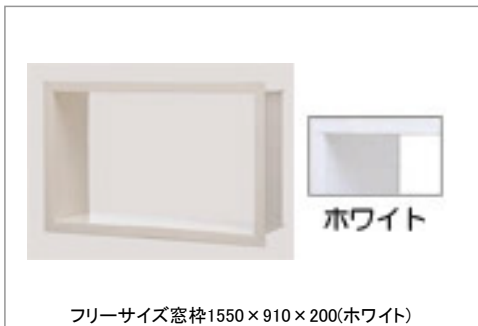

平天井(抗菌・防カビ仕様)(壁高さH2150)

タオル掛け

タオル掛け(ホワイト)(L=400)

鏡

お掃除ラクラク 縦長ミラー(W298×H1175)

収納

収納棚 W260・側面2段(ホワイト)

ドア

スクリッド折戸(W800・H2000・ホワイト)

床ワイパー洗浄(きれい除菌水)

床ワイパー洗浄(きれい除菌水)(一般地仕様)

窓枠

フリーサイズ窓枠1550×910×200(ホワイト)

Color Variation

※はお見積りカラーです

■床