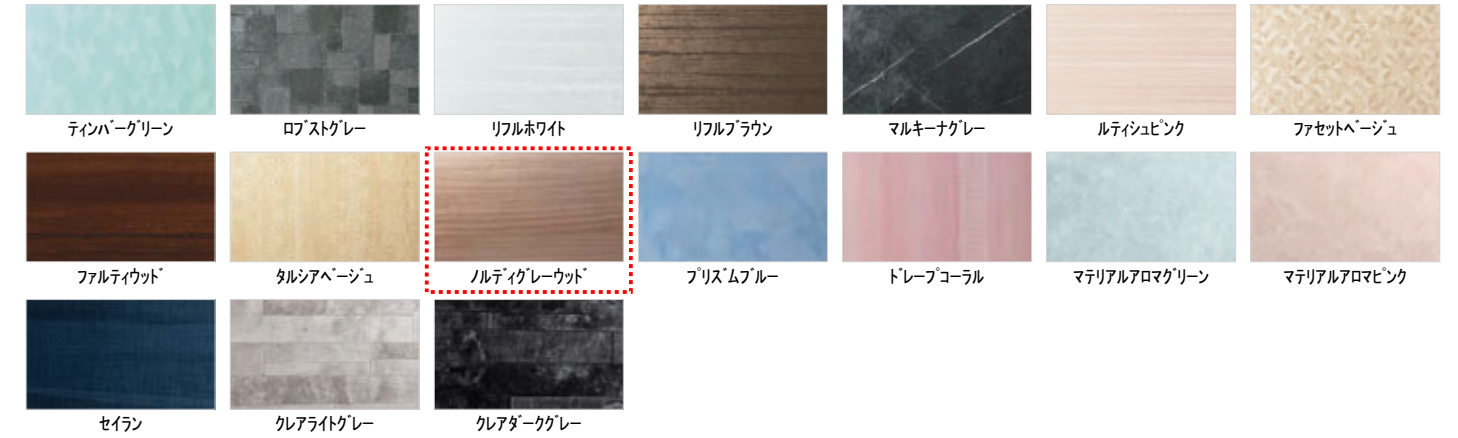

■カウンター

■壁:アクセントパネル